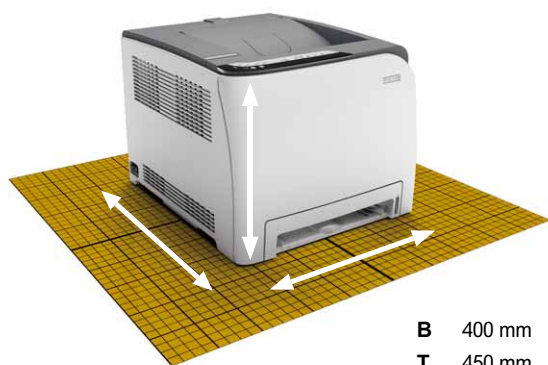

B 400 mm

T 450 mm

H 320 mm

Sparen Sie Platz im Büro

Dank ihrer außergewöhnlich kleinen Standfläche passen die Modelle Aficio™SP C220N/SP C221N/SP C222DN perfekt auf Ihren Desktop oder in Ihre Arbeitsumgebung, ohne den Arbeitsbereich einzuengen.